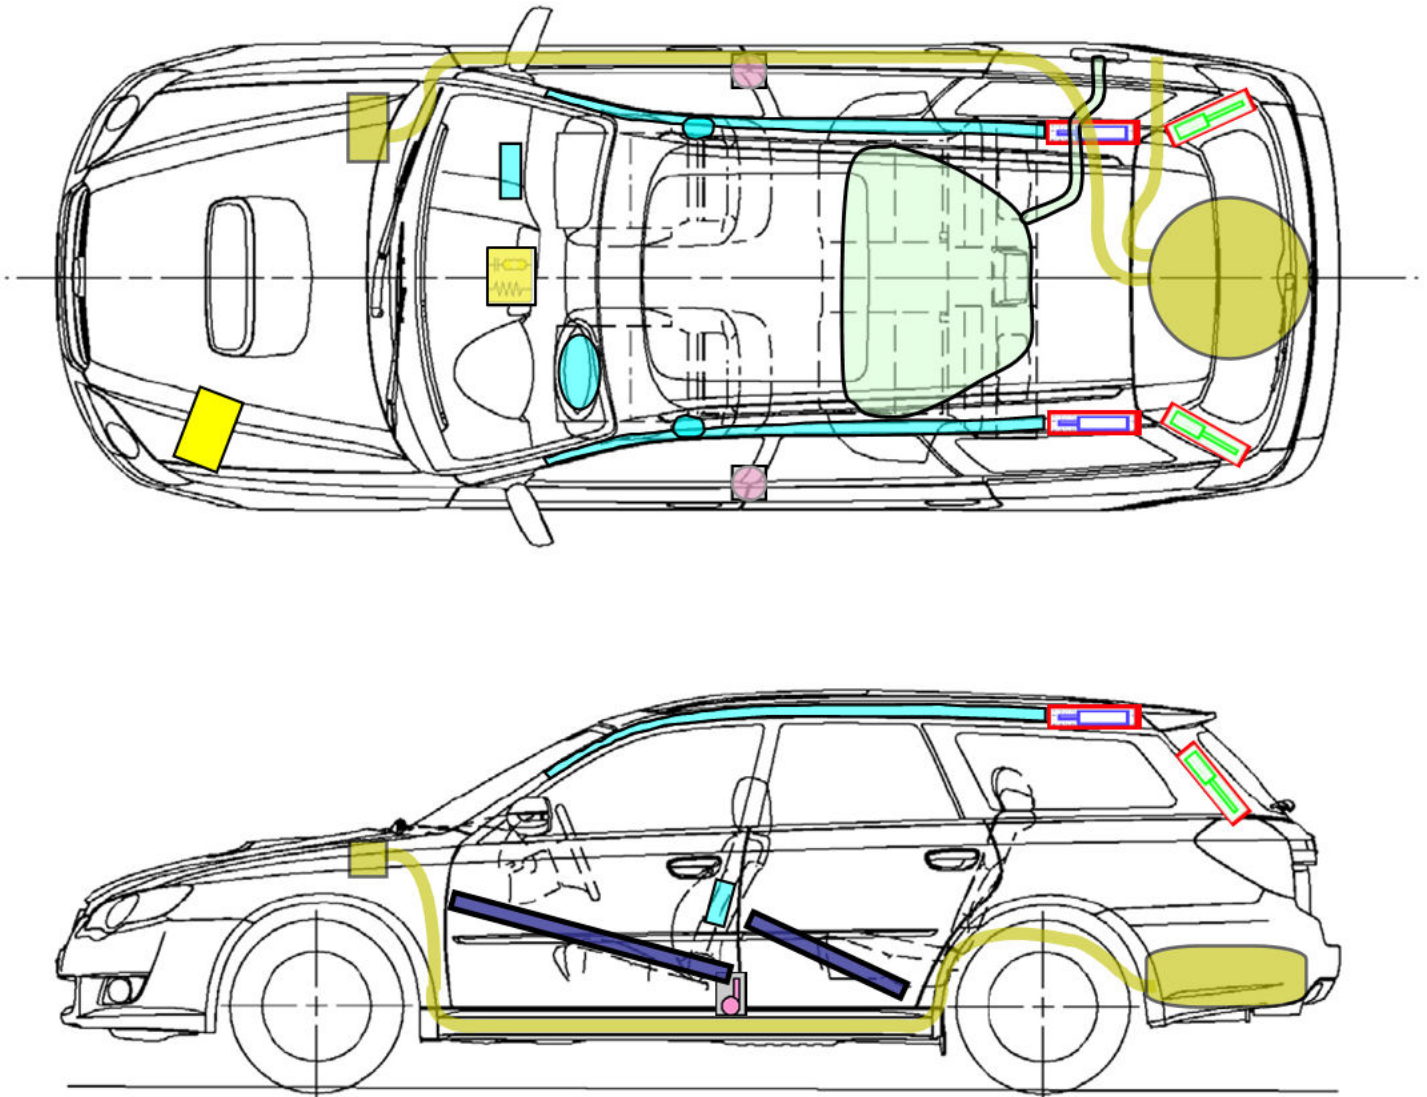

SUBARU

Rettungskarte

SUBARU: Outback
 Typ: BL/BP
 BL/BPS
 Karosserieversion MJ 2004 bis MJ 2009

Airbag Modul		Karosserieverstärkungen		Airbag Kontrollmodul	
Fensterairbag Gasgenerator		Autogasanlage		Batterie	
Gurtstraffer		Hauben & Heckklappendämpfer		Kraftstofftank	

Warnhinweise

Nach dem Abklemmen der Batterie 30 Sekunden warten.