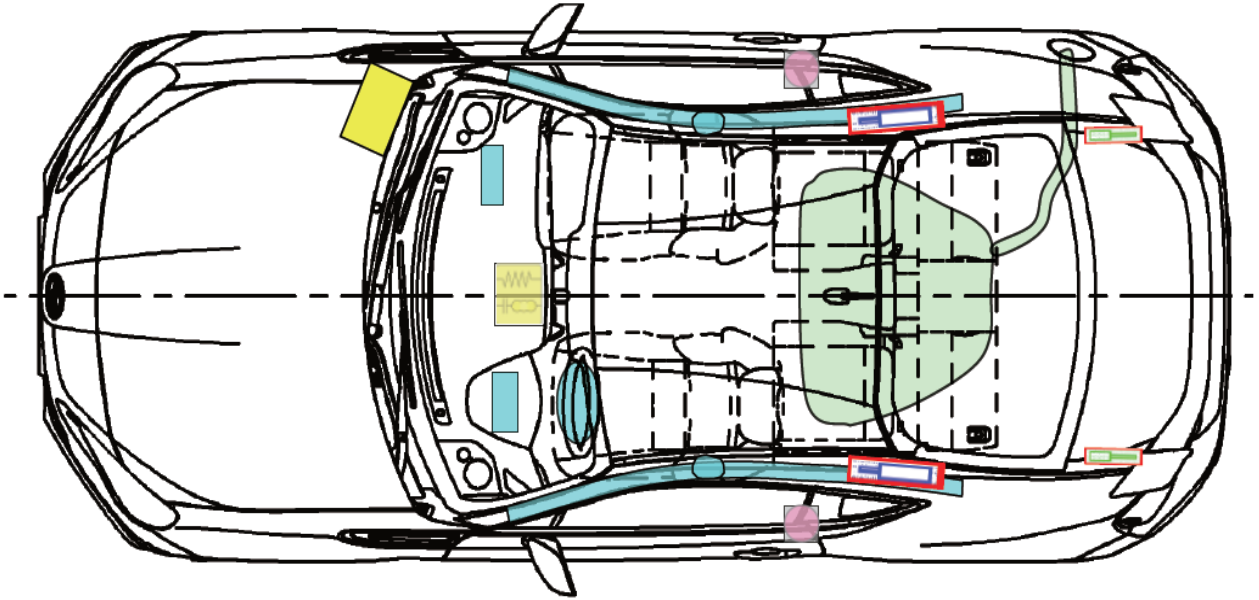

SUBARU

Rettenungskarte

SUBARU: BRZ
Typ: ZC
Karosserieversion ab MJ 2013

Airbag Modul		Karosserieverstärkungen		Airbag Kontrollmodul	
Fensterairbag Gasgenerator				Batterie	
Gurtstraffer		Hauben & Heckklappendämpfer		Kraftstofftank	