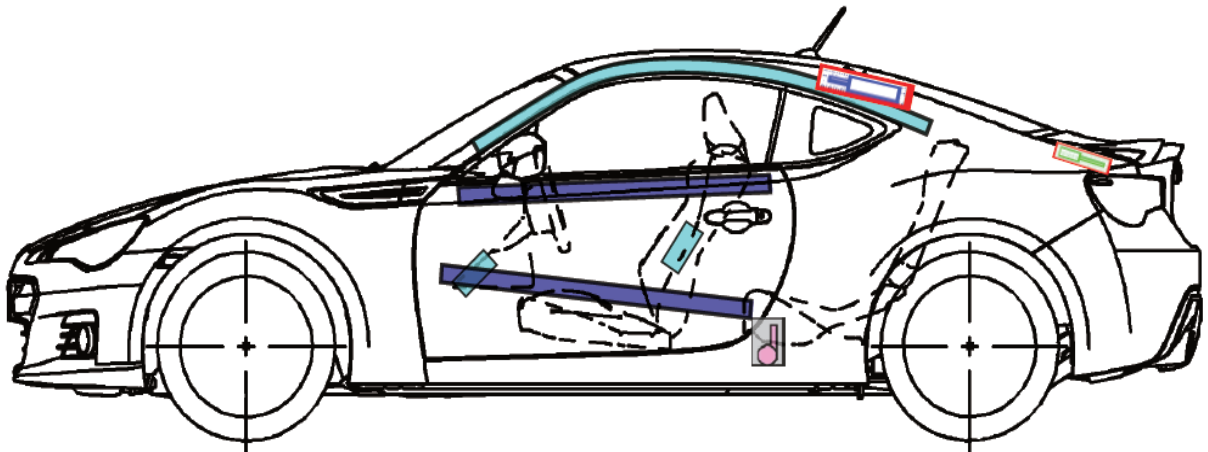

SUBARU

Rettenungskarte

SUBARU: BRZ
Typ: ZC
Karosserieversion ab MJ 2013

Airbag Modul		Karosserieverstärkungen		Airbag Kontrollmodul	
Fensterairbag Gasgenerator				Batterie	
Gurtstraffer		Hauben & Heckklappendämpfer		Kraftstofftank	