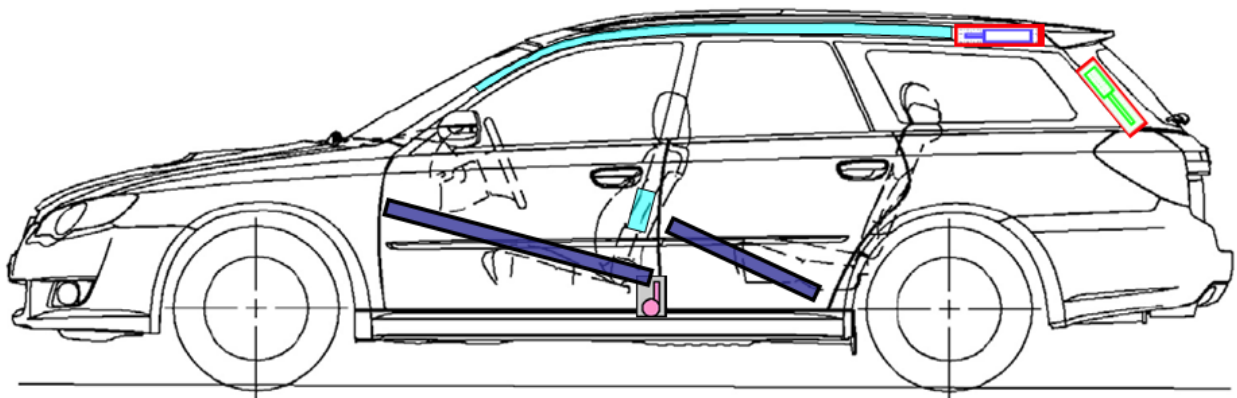

SUBARU

Rettungskarte

SUBARU: Outback
 Typ: BL/BP
 BL/BPS
 Karosserieversion MJ 2004 bis MJ 2009

Airbag Modul		Karosserieverstärkungen		Airbag Kontrollmodul	
Fensterairbag Gasgenerator				Batterie	
Gurtstraffer		Hauben & Heckklappendämpfer		Kraftstofftank	