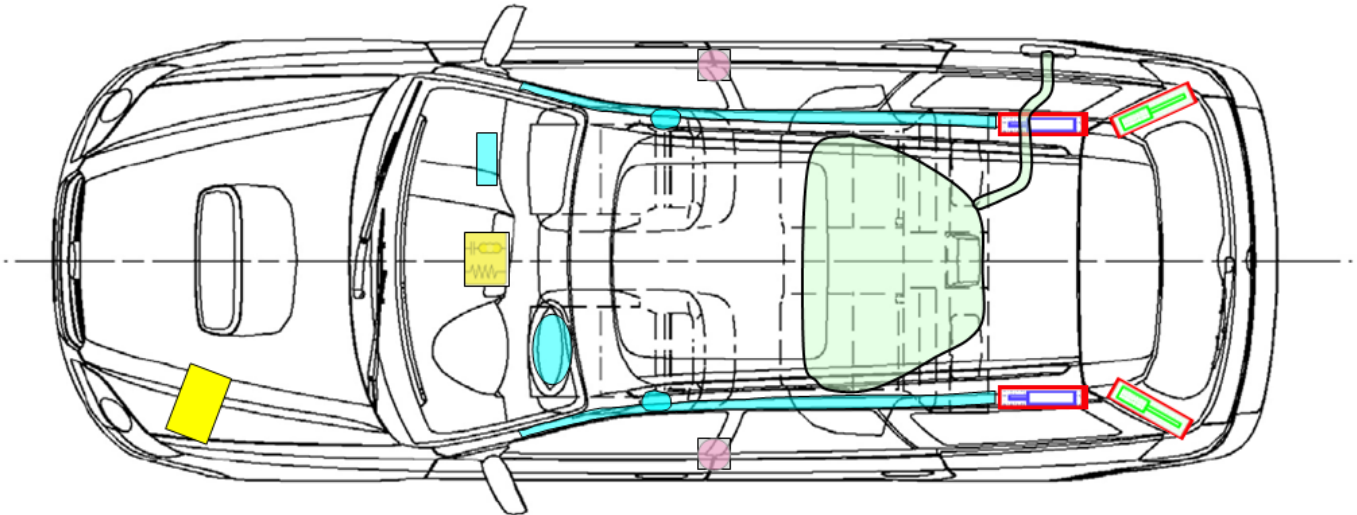

SUBARU

Rettungskarte

SUBARU: Outback
 Typ: BL/BP
 BL/BPS
 Karosserieversion MJ 2004 bis MJ 2009

Airbag Modul		Karosserieverstärkungen		Airbag Kontrollmodul	
Fensterairbag Gasgenerator				Batterie	
Gurtstraffer		Hauben & Heckklappendämpfer		Kraftstofftank	