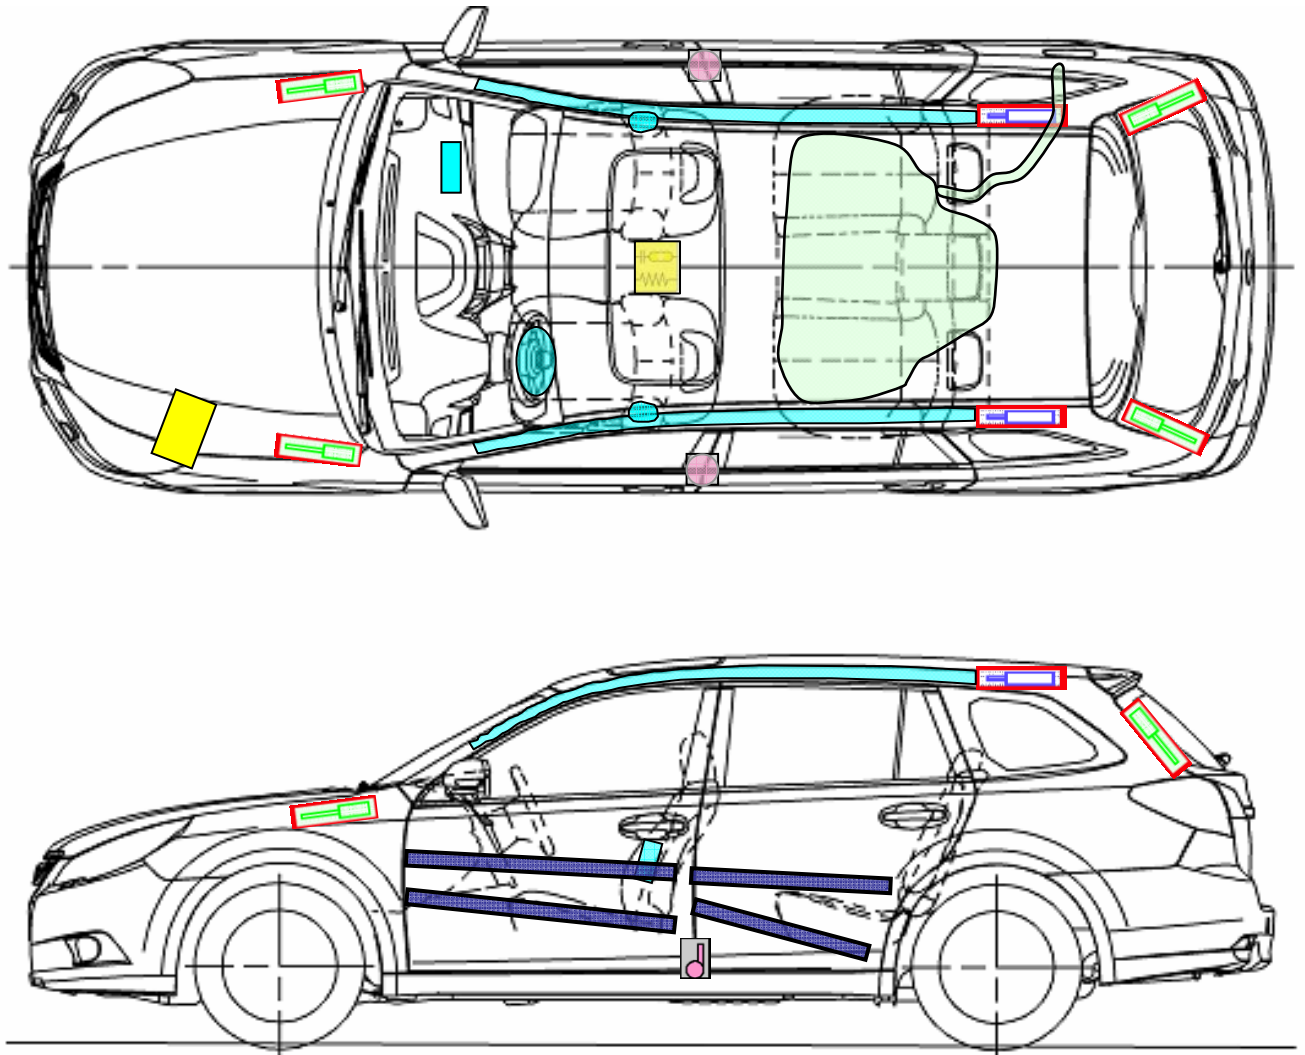

SUBARU

Rettungskarte

SUBARU: Legacy
 Typ: BM/BR
 BM/BRS
 Karosserievariante ab MJ 2010

Airbag Modul		Karosserieverstärkung		Airbag Kontrollmodul	
Fensterairbag Gasgenerator				Batterie	
Gurtstraffer		Hauben & Heckklappendämpfer		Kraftstofftank	