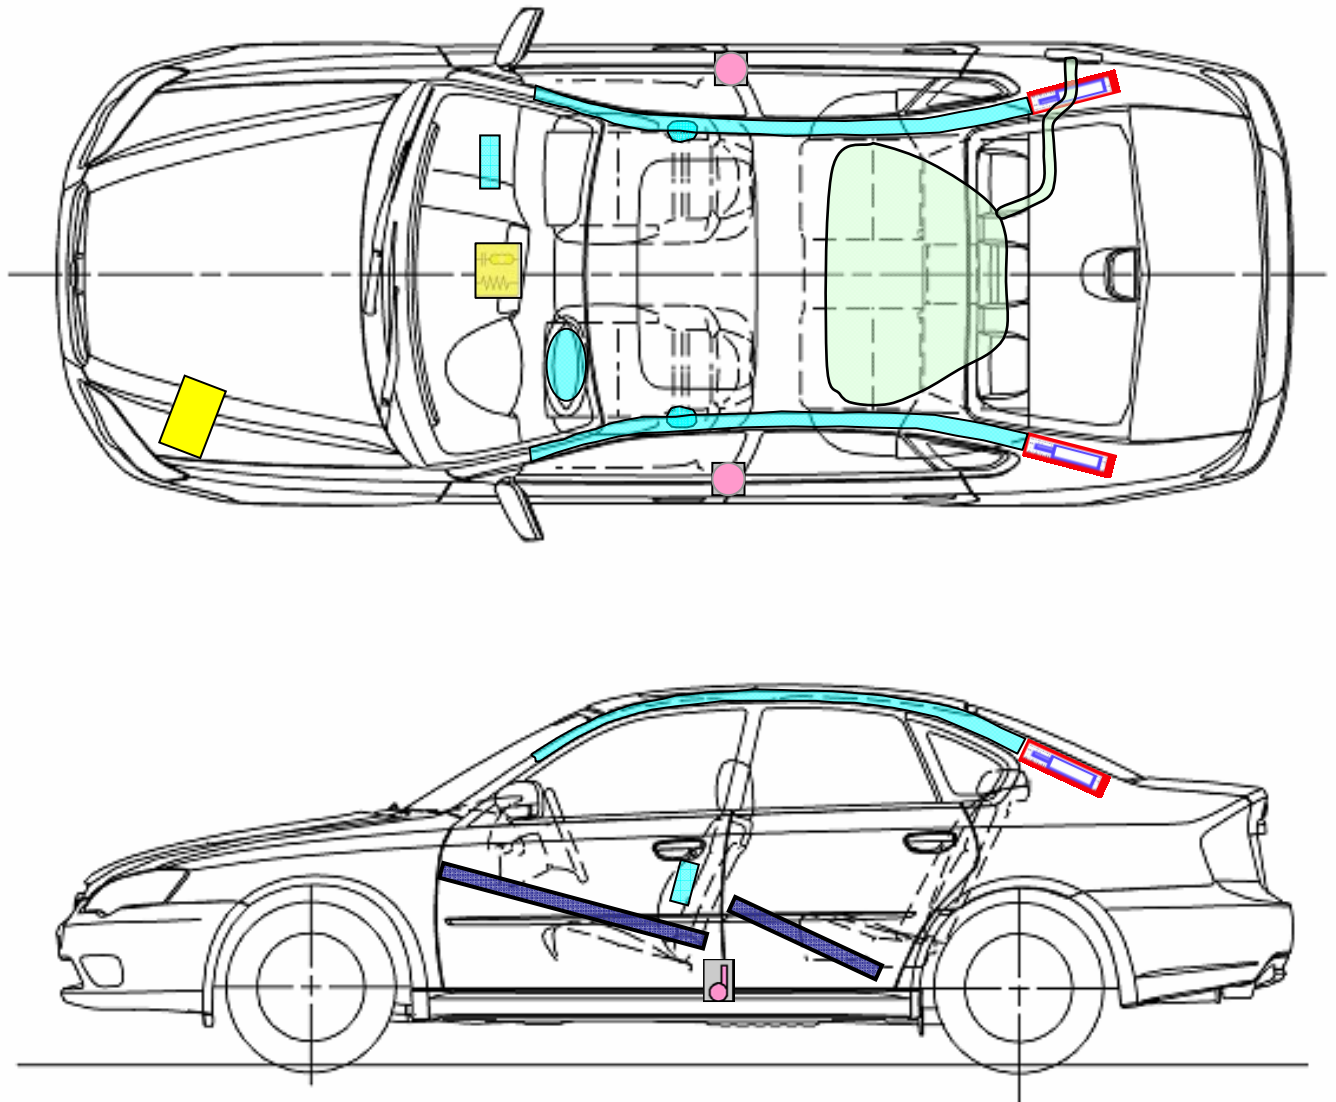

SUBARU

Rettungskarte

SUBARU: Legacy
 Typ: BL/BP
 BL/BPS
 Karosserievariante: MJ 2004 bis MJ 2009

Airbag Modul		Karosserieverstärkung		Airbag Kontrollmodul	
Fensterairbag Gasgenerator				Batterie	
Gurtstraffer		Hauben & Heckklappendämpfer		Kraftstofftank	