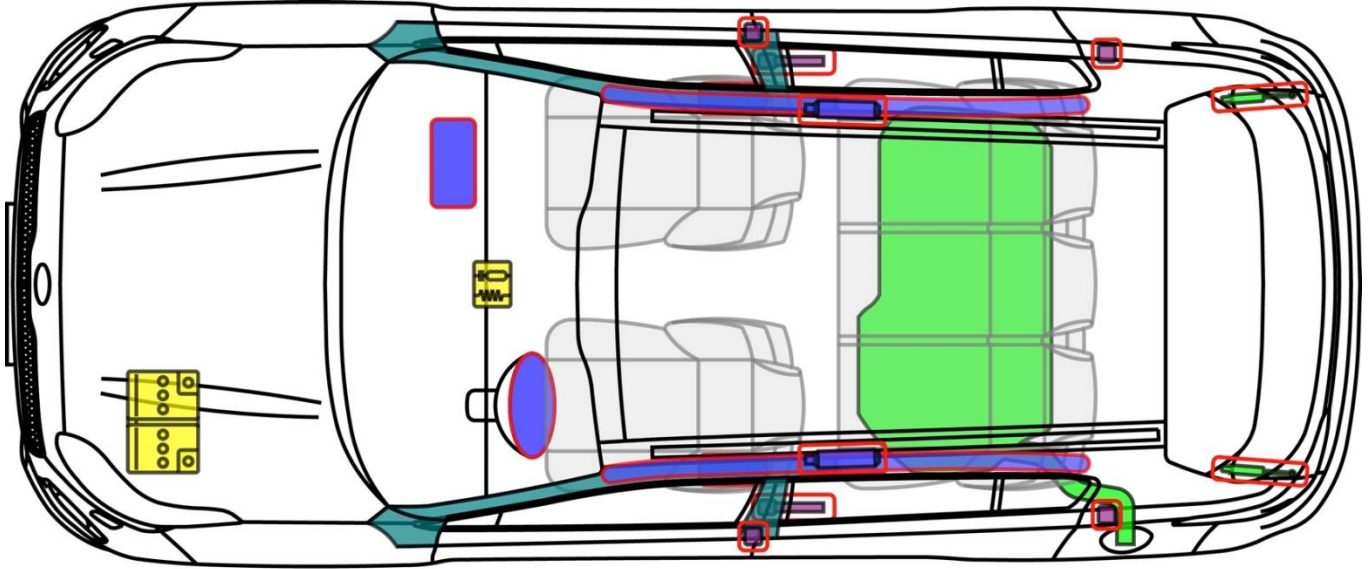

Sportage (QL)

ab 2016

Legende

	Airbag		Karosserie-verstärkung		Steuergerät
	Gas-generator		Überroll-schutz		12 V Batterie
	Gurt-strauffer		Gasdruck-dämpfer		Kraftstoff-tank

Sportage