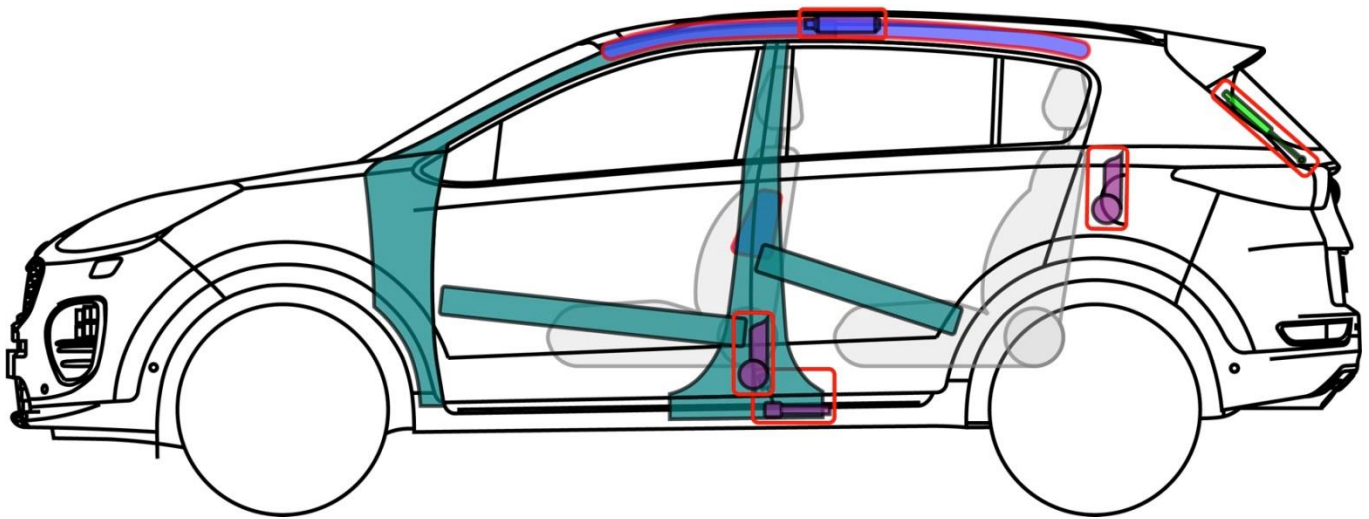

Sportage (QL)

ab 2016

Legende

	Airbag		Karosserie-verstärkung		Steuergerät
	Gas-generator		Überroll-schutz		12 V Batterie
	Gurt-strauffer		Gasdruck-dämpfer		Kraftstoff-tank

Sportage