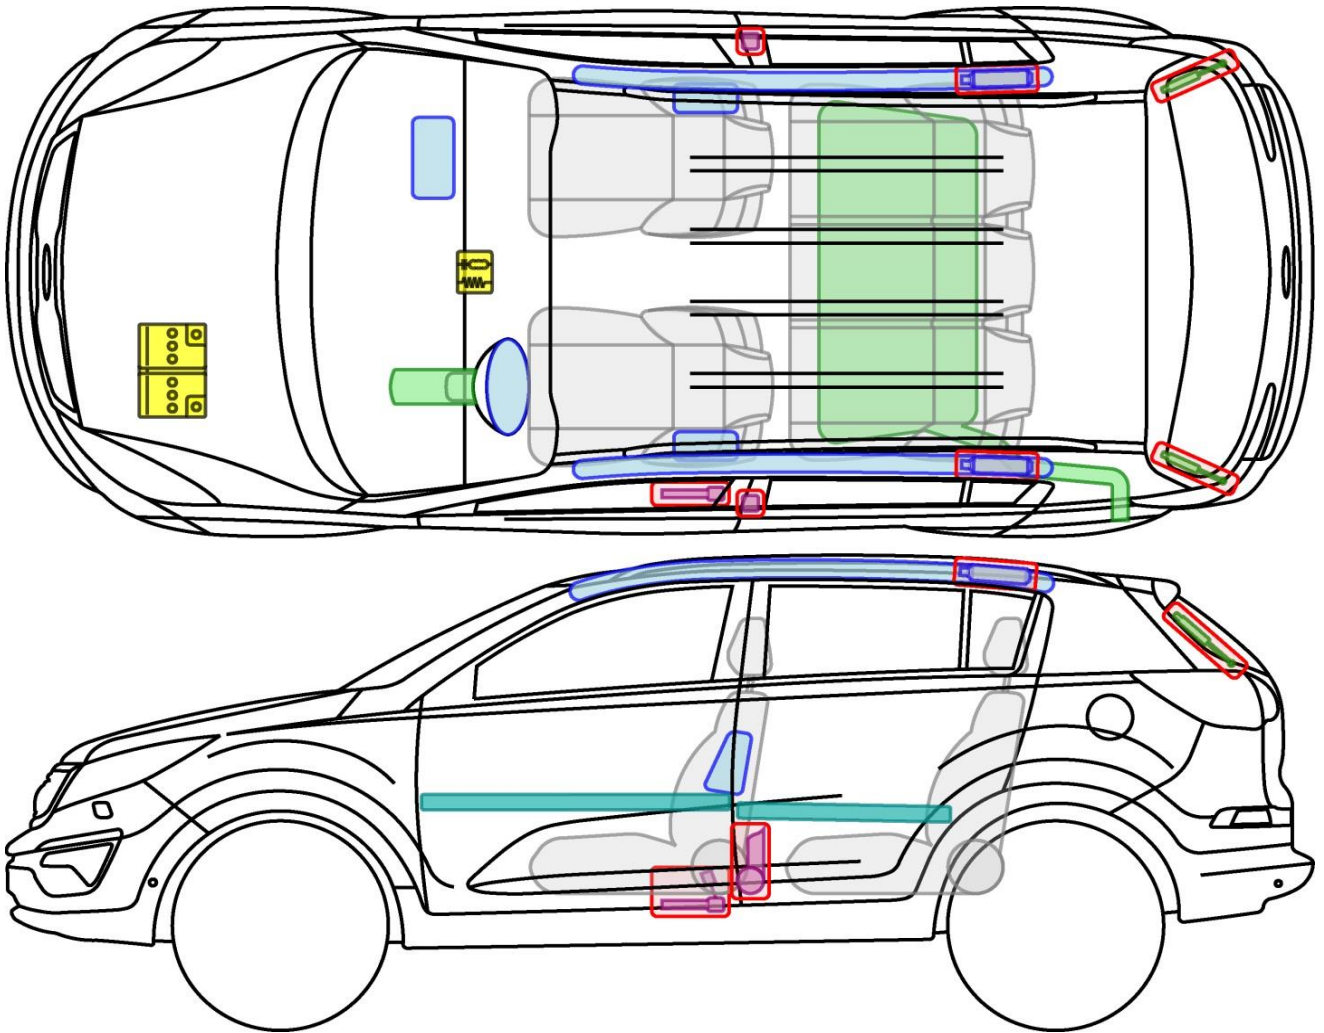

Sportage (SL)

2010-2016
inklusive Facelift

Legende

	Airbag		Karosserie- verstärkung		Steuergerät
	Gas- generator		Überroll- schutz		Batterie
	Gurt- straffer		Gasdruck- dämpfer		Kraftstoff- tank

Sportage