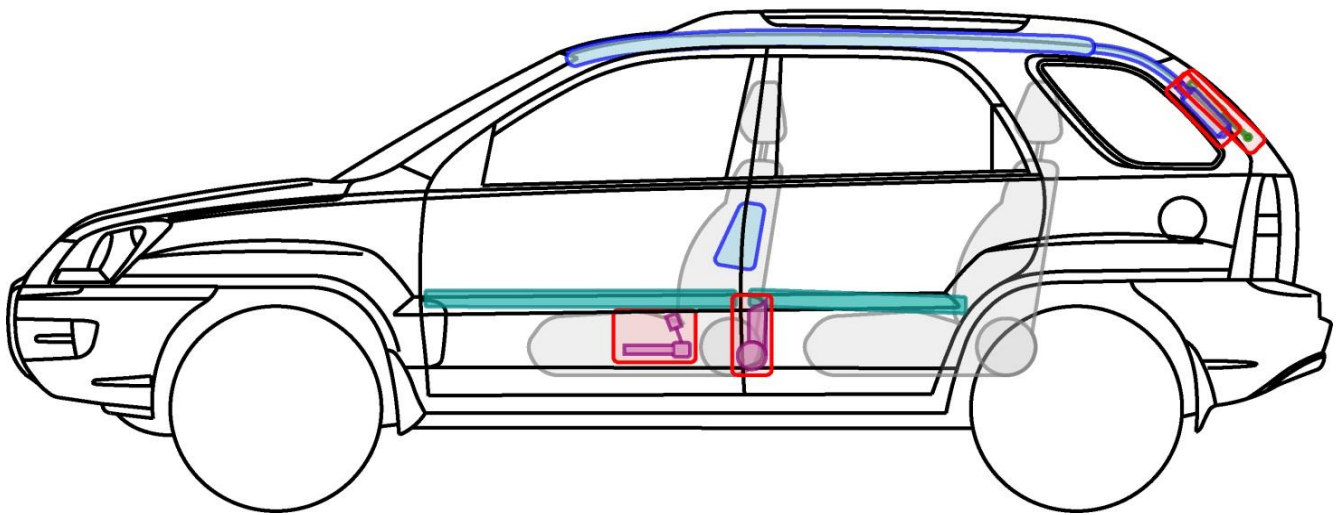

Sportage (KM/JES)

2004-2010

Legende

	Airbag		Karosserie-verstärkung		Steuergerät
	Gas-generator		Überroll-schutz		Batterie
	Gurt-traffer		Gasdruck-dämpfer		Kraftstoff-tank

Sportage