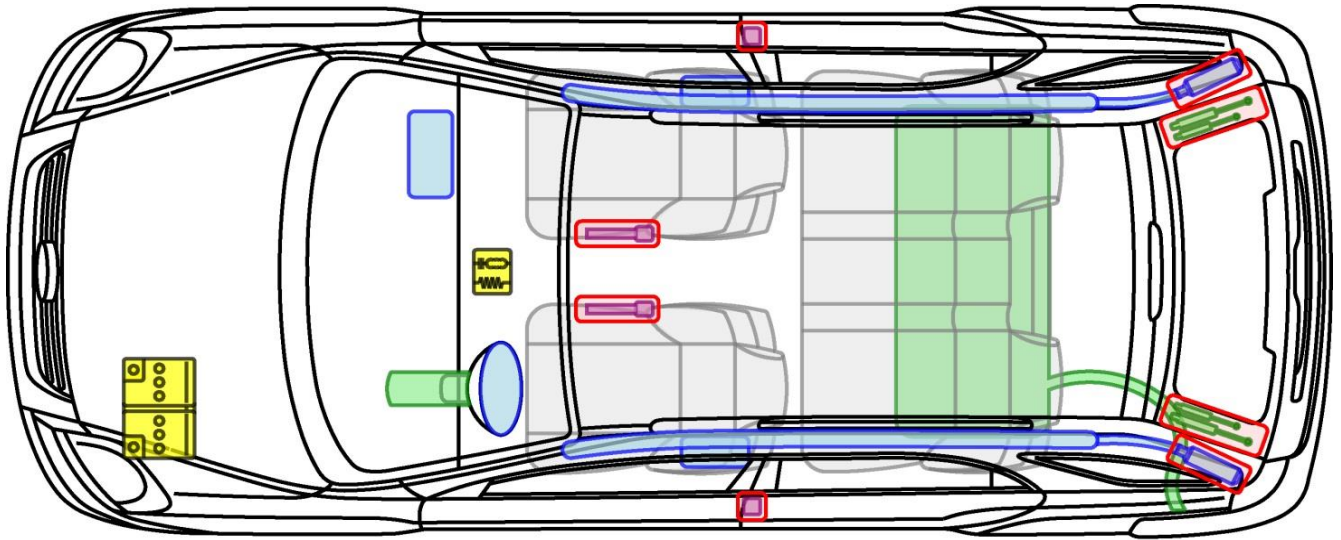

Sportage (KM/JES)

2004-2010

Legende

	Airbag		Karosserie-verstärkung		Steuergerät
	Gas-generator		Überroll-schutz		Batterie
	Gurt-traffer		Gasdruck-dämpfer		Kraftstoff-tank

Sportage