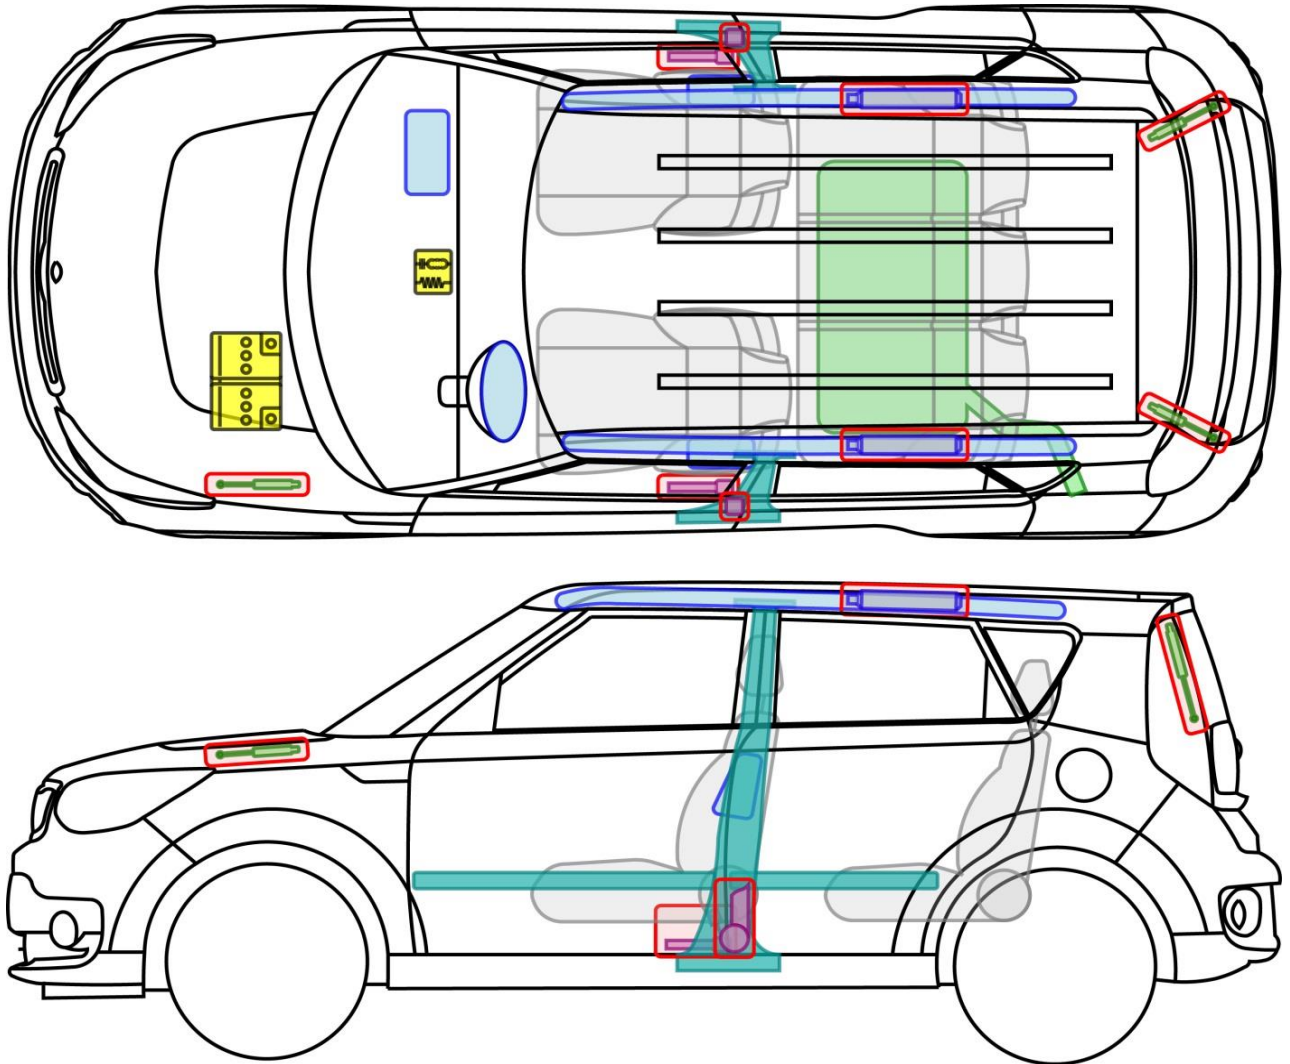

Soul (PS)

ab 2014

Legende

	Airbag		Karosserie- verstärkung		Steuergerät
	Gas- generator		Überroll- schutz		Batterie
	Gurt- straffer		Gasdruck- dämpfer		Kraftstoff- tank