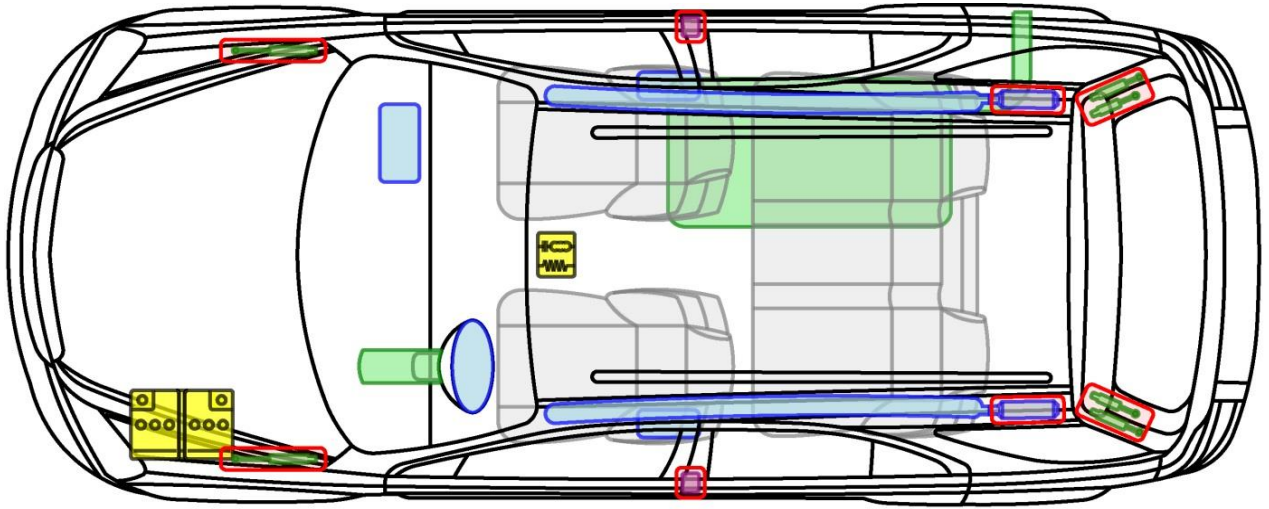

Sorento (BL)

2006-2009

Legende

	Airbag		Karosserie-verstärkung		Steuergerät
	Gas-generator		Überroll-schutz		Batterie
	Gurt-straffer		Gasdruck-dämpfer		Kraftstoff-tank

Sorento