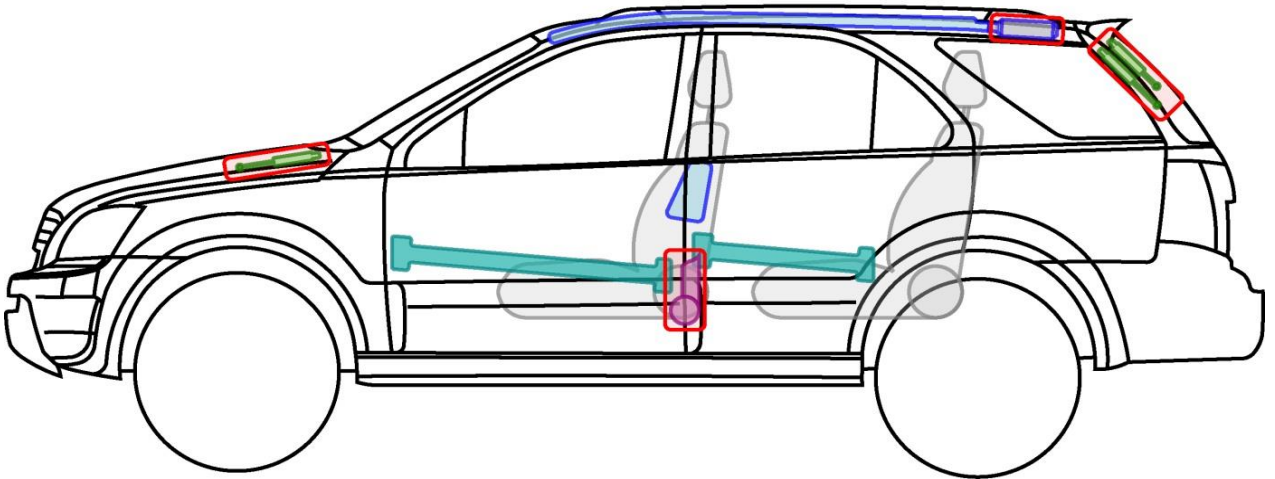

Sorento (BL)

2006-2009

Legende

	Airbag		Karosserie-verstärkung		Steuergerät
	Gas-generator		Überroll-schutz		Batterie
	Gurt-straffer		Gasdruck-dämpfer		Kraftstoff-tank

Sorento