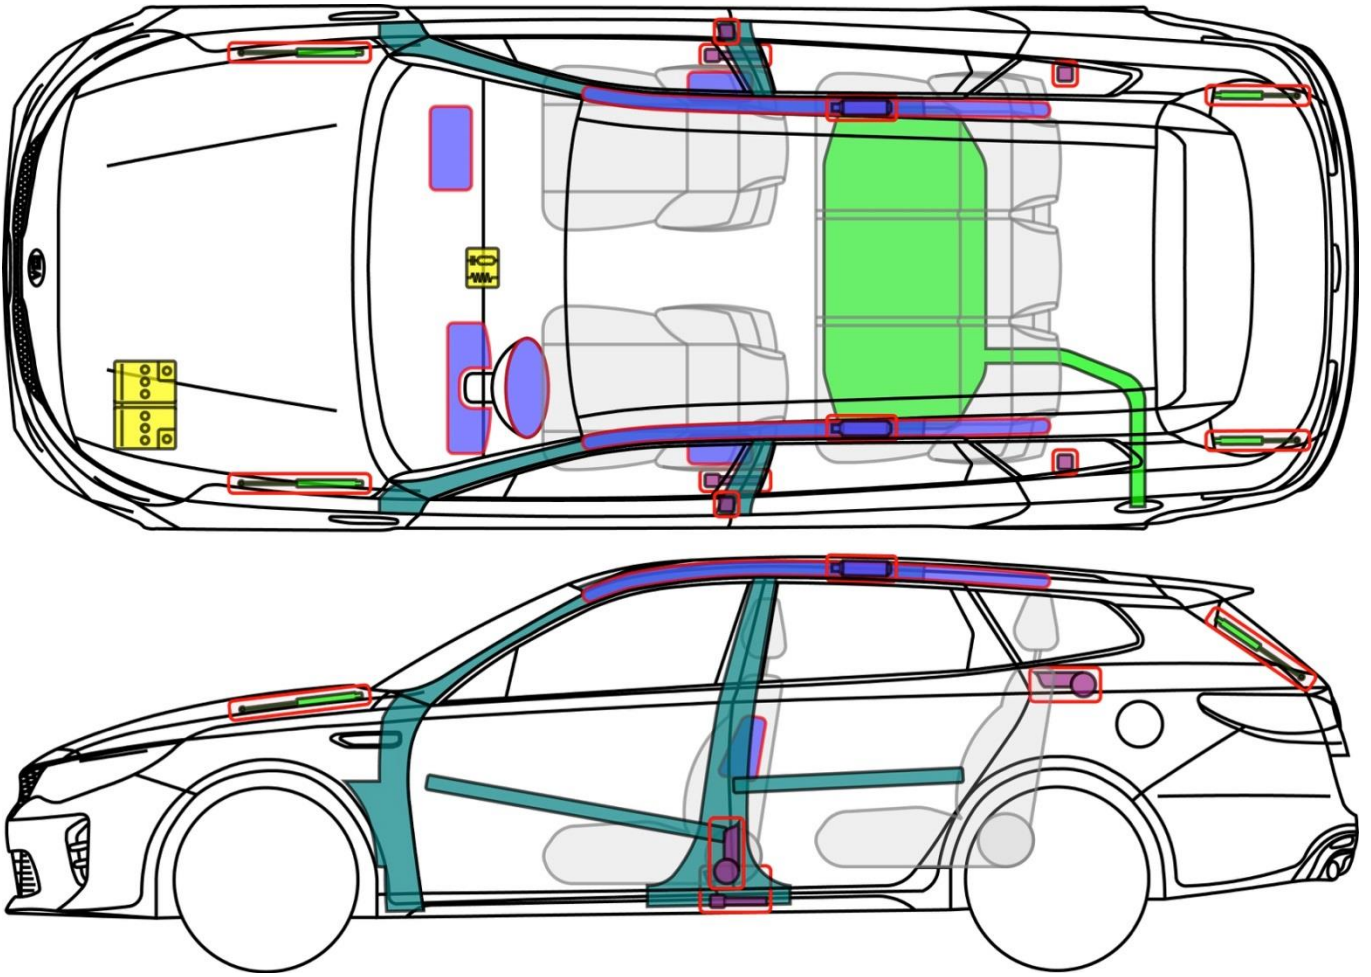

Optima (JF)

5-Türer ab 2016

Legende

	Airbag		Karosserie- verstärkung		Steuergerät
	Gas- generator		Überroll- schutz		12 V Batterie
	Gurt- straffer		Gasdruck- dämpfer		Kraftstoff- tank

Optima