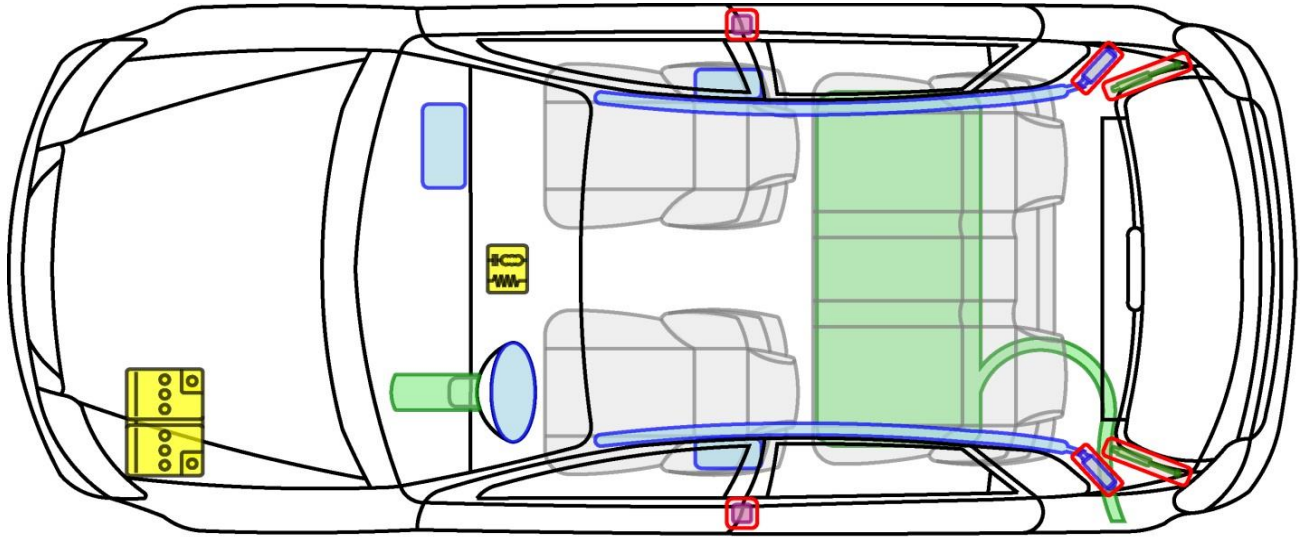

Cerato (LD)

5-Türer, 2004-2007

Legende

	Airbag		Karosserie-verstärkung		Steuergerät
	Gas-generator		Überroll-schutz		Batterie
	Gurt-traffer		Gasdruck-dämpfer		Kraftstoff-tank