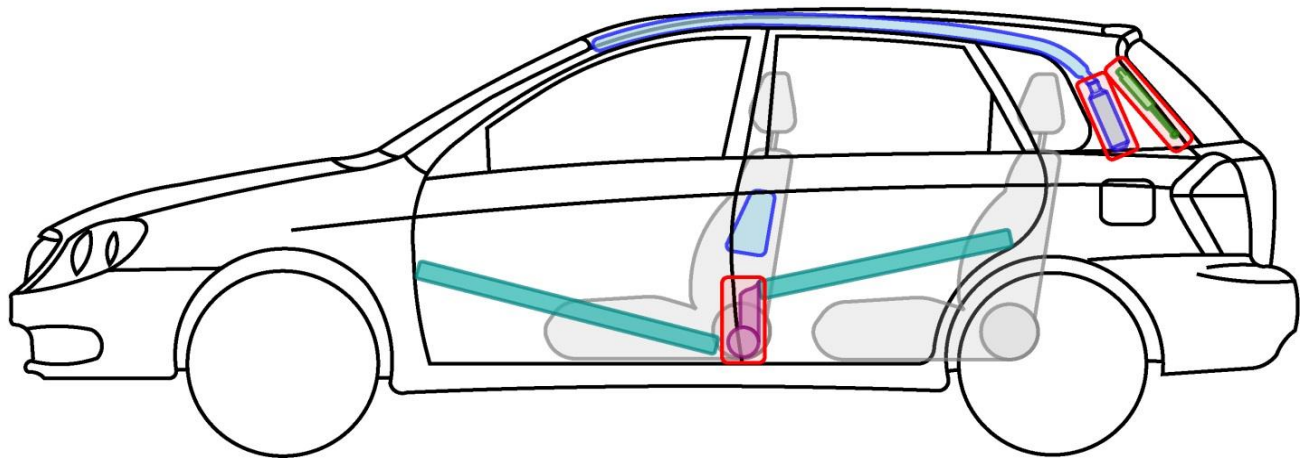

Cerato (LD)

5-Türer, 2004-2007

Legende

	Airbag		Karosserie-verstärkung		Steuergerät
	Gas-generator		Überroll-schutz		Batterie
	Gurt-traffer		Gasdruck-dämpfer		Kraftstoff-tank