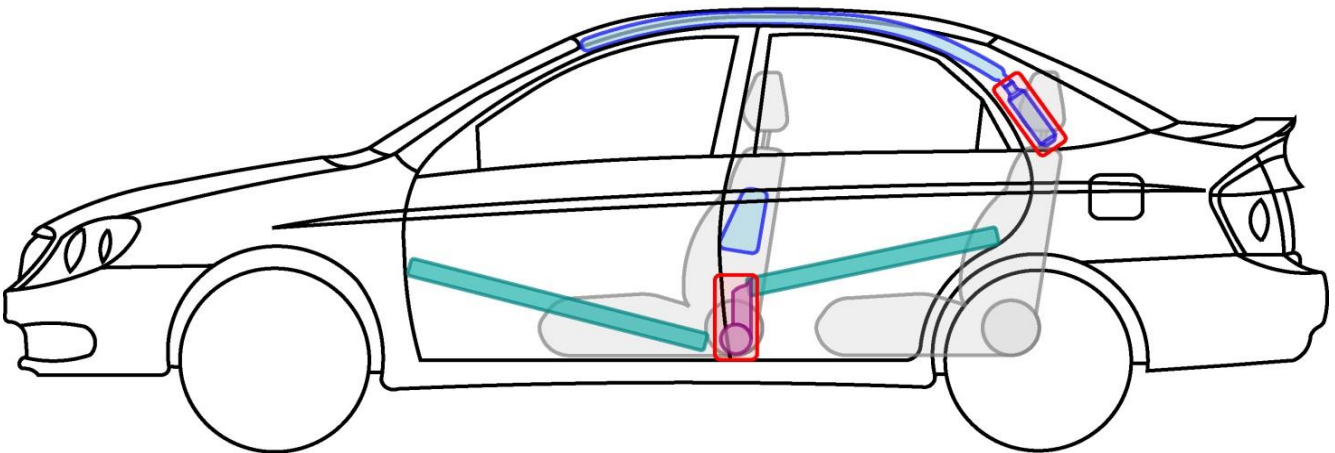

Cerato (LD)

Limousine, 2004-2008

Legende

	Airbag		Karosserie-verstärkung		Steuergerät
	Gas-generator		Überroll-schutz		Batterie
	Gurt-traffer		Gasdruck-dämpfer		Kraftstoff-tank