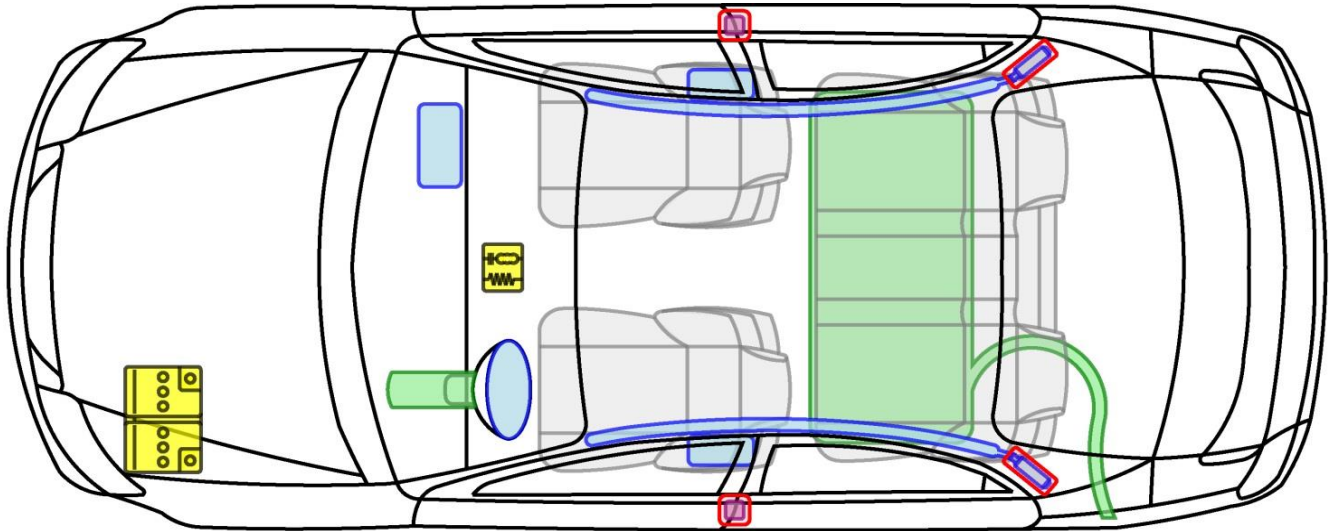

Cerato (LD)

Limousine, 2004-2008

Legende

	Airbag		Karosserie-verstärkung		Steuergerät
	Gas-generator		Überroll-schutz		Batterie
	Gurt-traffer		Gasdruck-dämpfer		Kraftstoff-tank