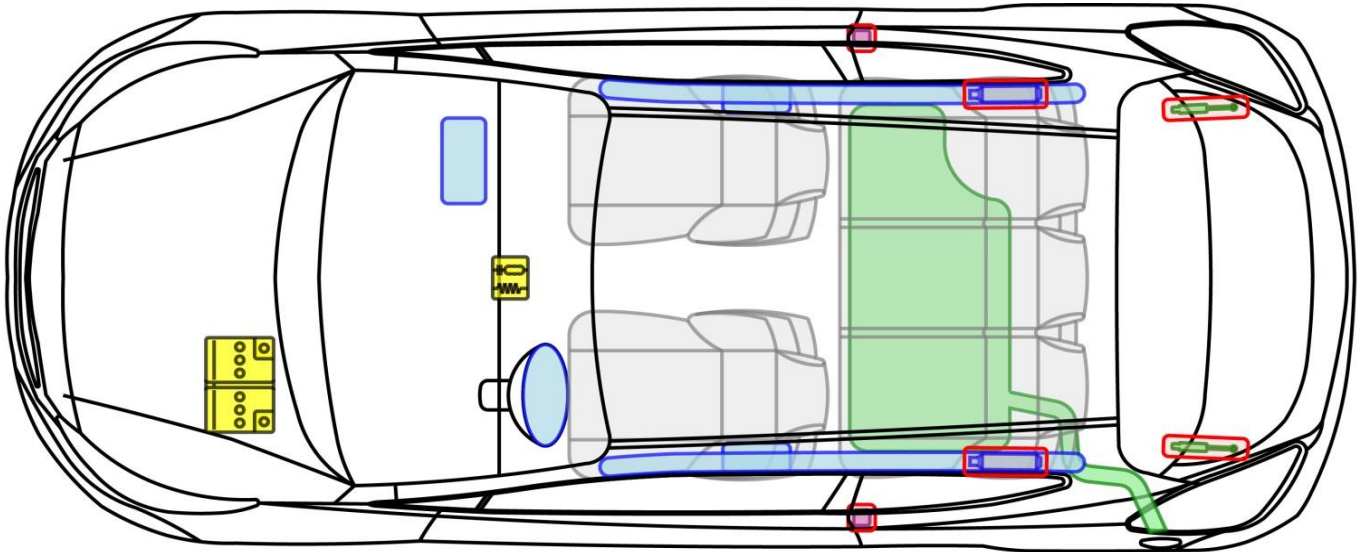

pro_cee'd (JD)

3-Türer, ab 2013
inklusive Facelift

Legende

	Airbag		Karosserie- verstärkung		Steuergerät
	Gas- generator		Überroll- schutz		Batterie
	Gurt- straffer		Gasdruck- dämpfer		Kraftstoff- tank

cee'd