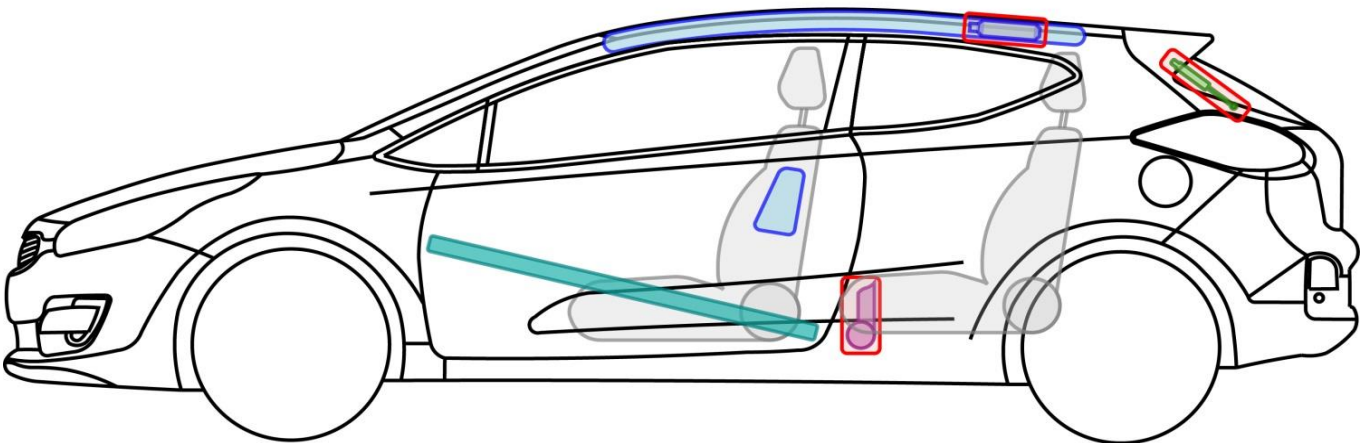

pro_cee'd (JD)

3-Türer, ab 2013
inklusive Facelift

Legende

	Airbag		Karosserie- verstärkung		Steuergerät
	Gas- generator		Überroll- schutz		Batterie
	Gurt- straffer		Gasdruck- dämpfer		Kraftstoff- tank

cee'd