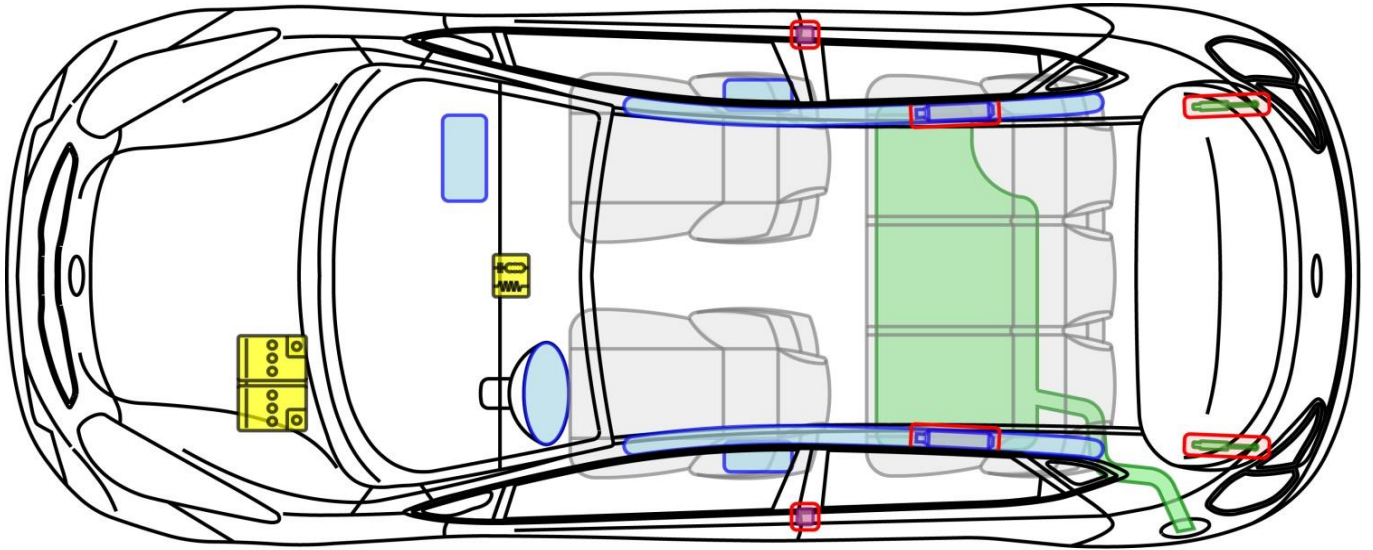

# cee'd (JD)

5-Türer, ab 2012  
inklusive Facelift

## Legende

	Airbag		Karosserie- verstärkung		Steuergerät
	Gas- generator		Überroll- schutz		Batterie
	Gurt- straffer		Gasdruck- dämpfer		Kraftstoff- tank

cee'd