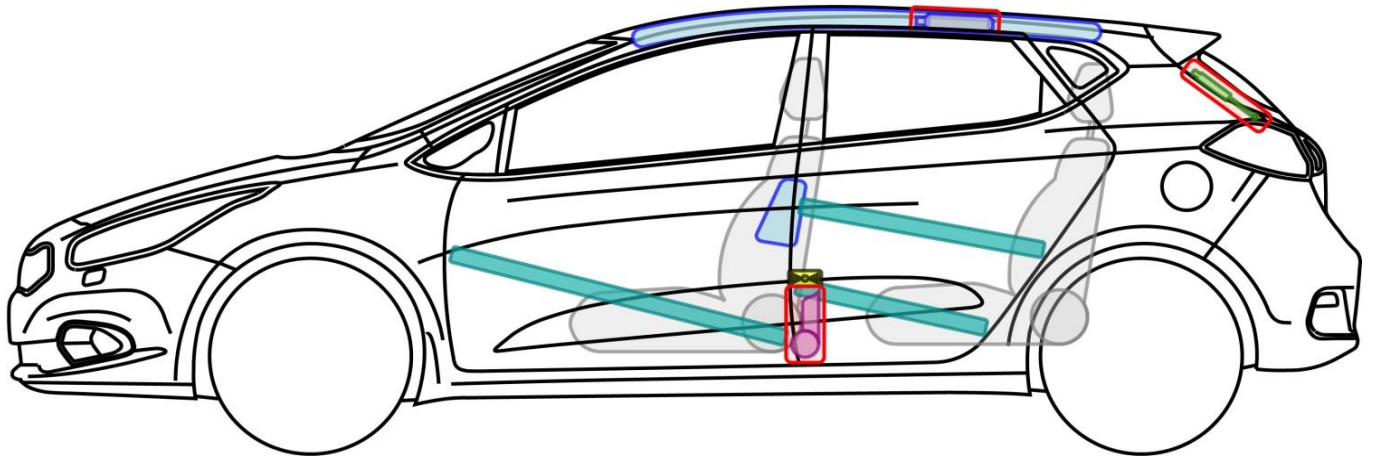

# cee'd (JD)

5-Türer, ab 2012  
inklusive Facelift

## Legende

	Airbag		Karosserie- verstärkung		Steuergerät
	Gas- generator		Überroll- schutz		Batterie
	Gurt- straffer		Gasdruck- dämpfer		Kraftstoff- tank

cee'd