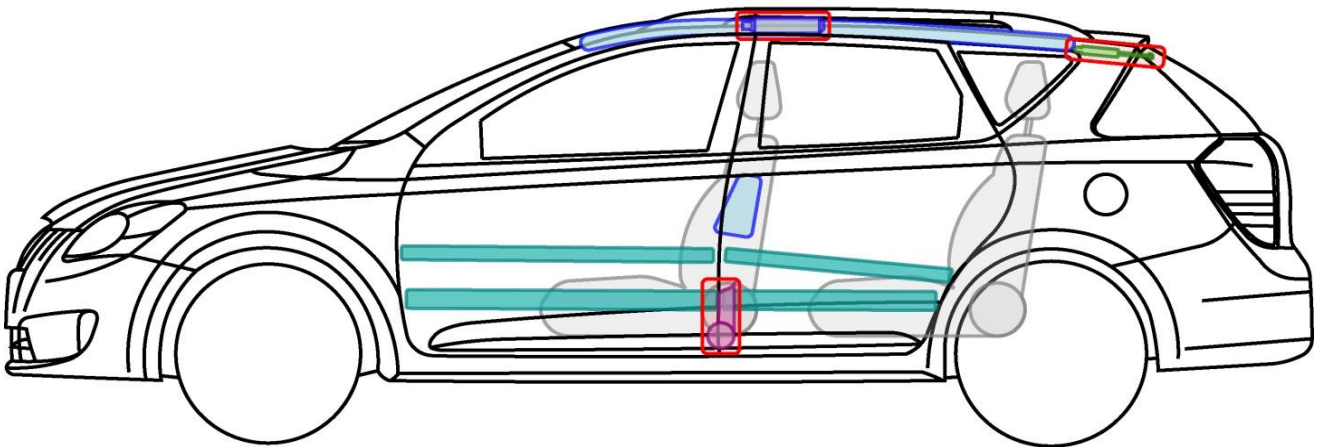

cee'd_sw (ED)

Sporty Wagon, 2007-2012

Legende

	Airbag		Karosserie-verstärkung		Steuergerät
	Gas-generator		Überroll-schutz		Batterie
	Gurt-straffer		Gasdruck-dämpfer		Kraftstoff-tank

cee'd_sw