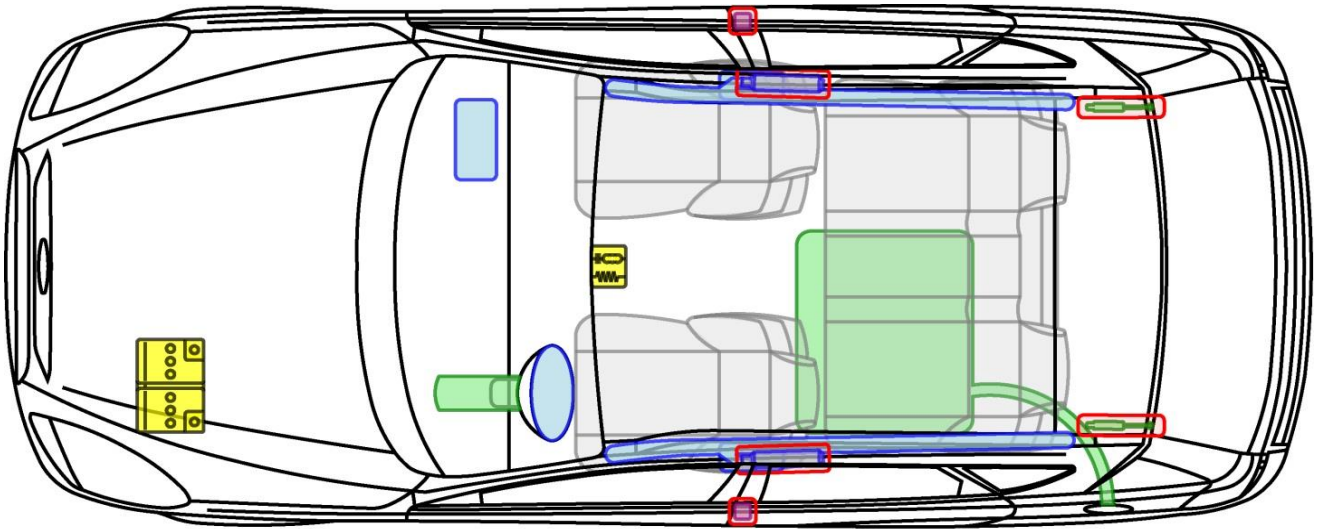

cee'd_sw (ED)

Sporty Wagon, 2007-2012

Legende

	Airbag		Karosserie-verstärkung		Steuergerät
	Gas-generator		Überroll-schutz		Batterie
	Gurt-straffer		Gasdruck-dämpfer		Kraftstoff-tank

cee'd_sw