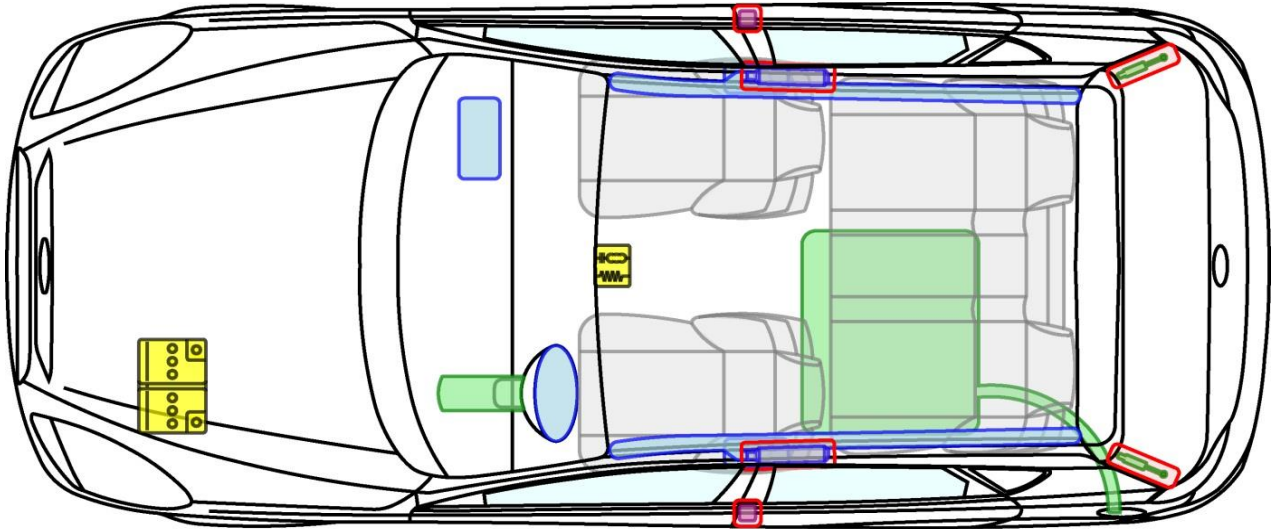

cee'd (ED)

5-Türer, 2007-2012

Legende

	Airbag		Karosserie-verstärkung		Steuergerät
	Gas-generator		Überroll-schutz		Batterie
	Gurt-traffer		Gasdruck-dämpfer		Kraftstoff-tank

cee'd