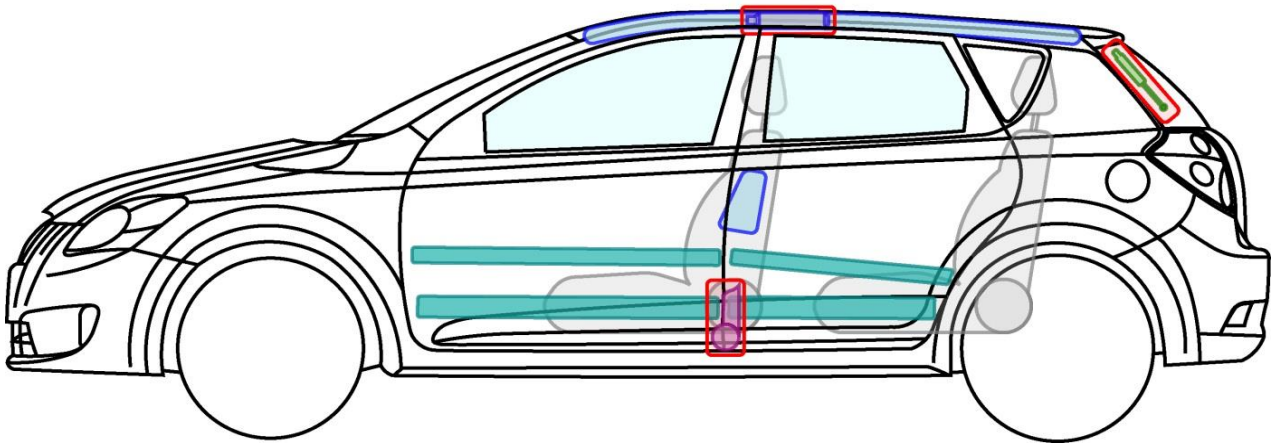

cee'd (ED)

5-Türer, 2007-2012

Legende

	Airbag		Karosserie-verstärkung		Steuergerät
	Gas-generator		Überroll-schutz		Batterie
	Gurt-traffer		Gasdruck-dämpfer		Kraftstoff-tank

cee'd