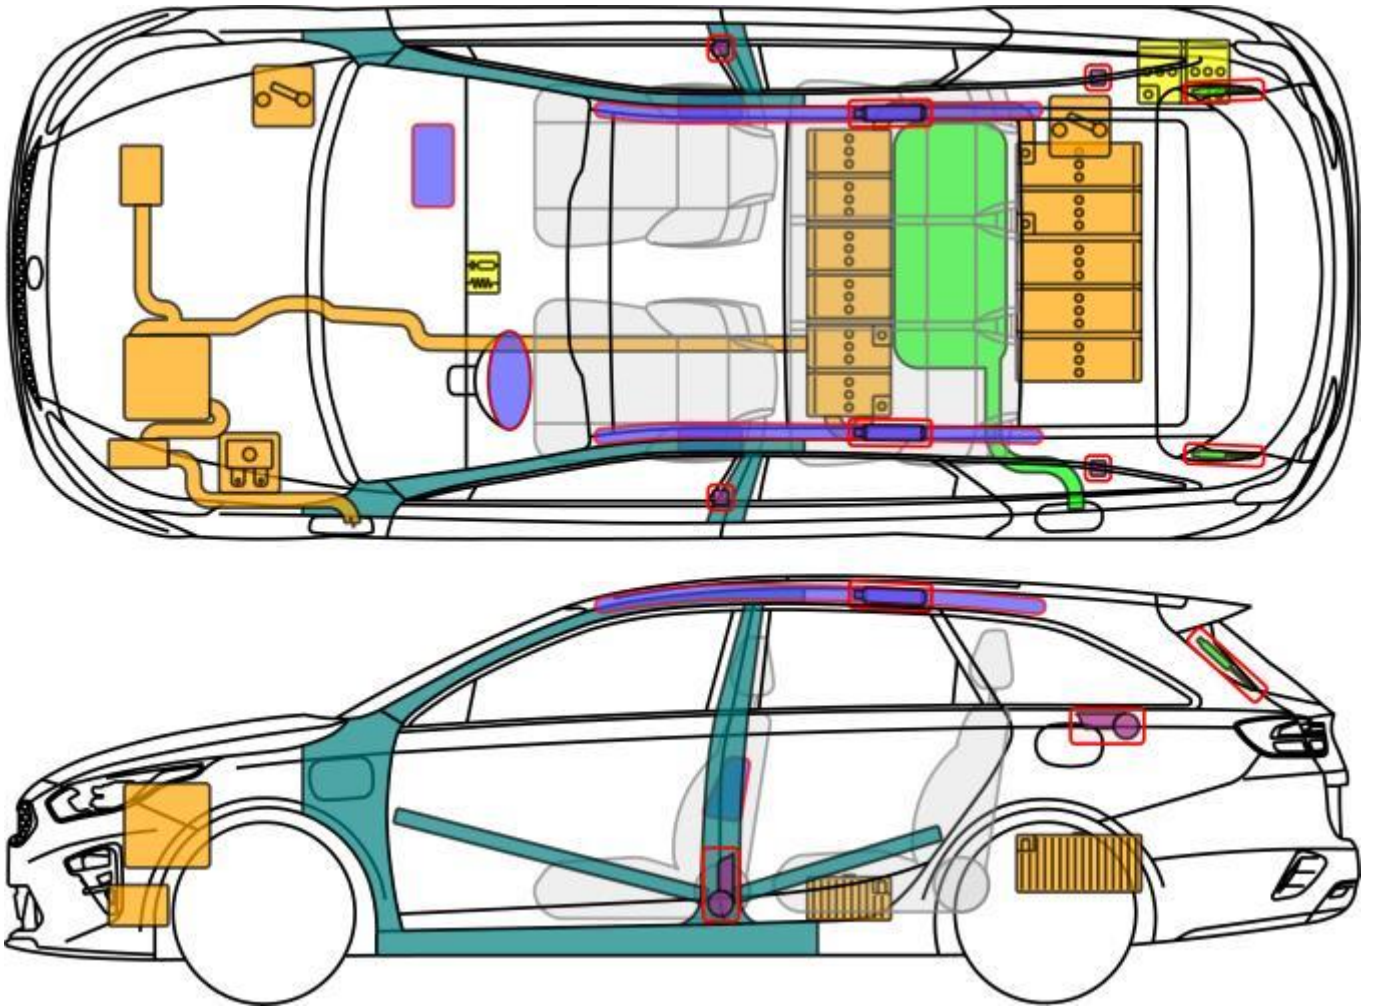

Ceed sw PHEV (CD)

Sportswagon ab 2020

Legende

	Airbag		Karosserie-verstärkung		Steuergerät		Hochvolt-batterie
	Gas-generator		12 V Batterie Trennstelle		12 V Batterie		Hochvolt-leitung/-komponente
	Gurt-straffer		Gasdruck-dämpfer		Kraftstoff-tank		HV-Trennstelle