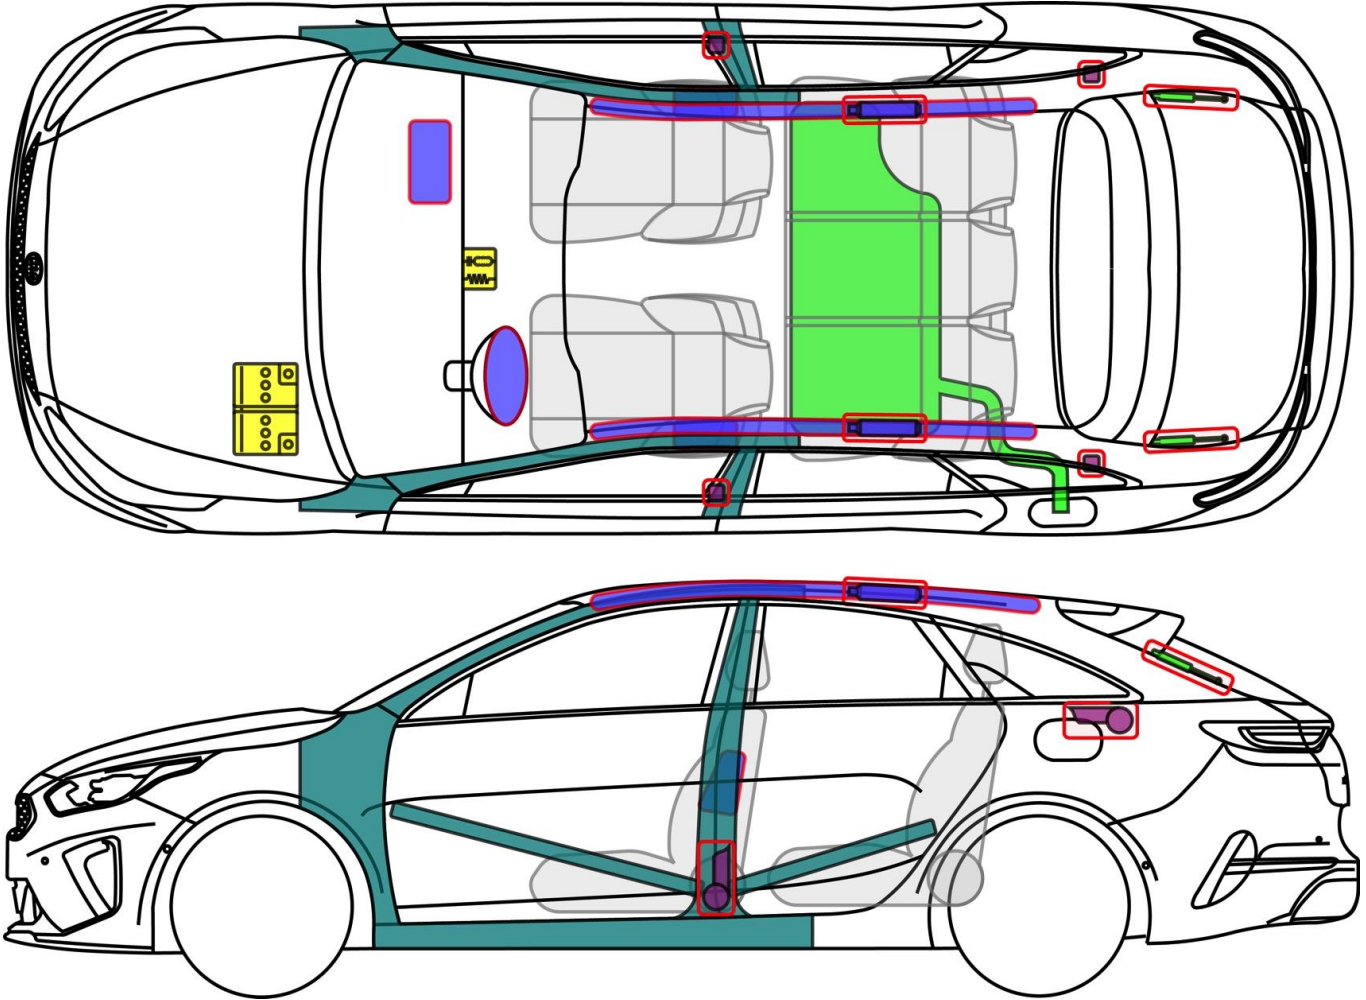

# ProCeed (CD)

5-Türer Coupe ab 2019

## Legende

	Airbag		Karosserie- verstärkung		Steuergerät
	Gas- generator		Fußgänger- Schutz- system		12 V Batterie
	Gurt- straffer		Gasdruck- dämpfer		Kraftstoff- tank

ProCeed