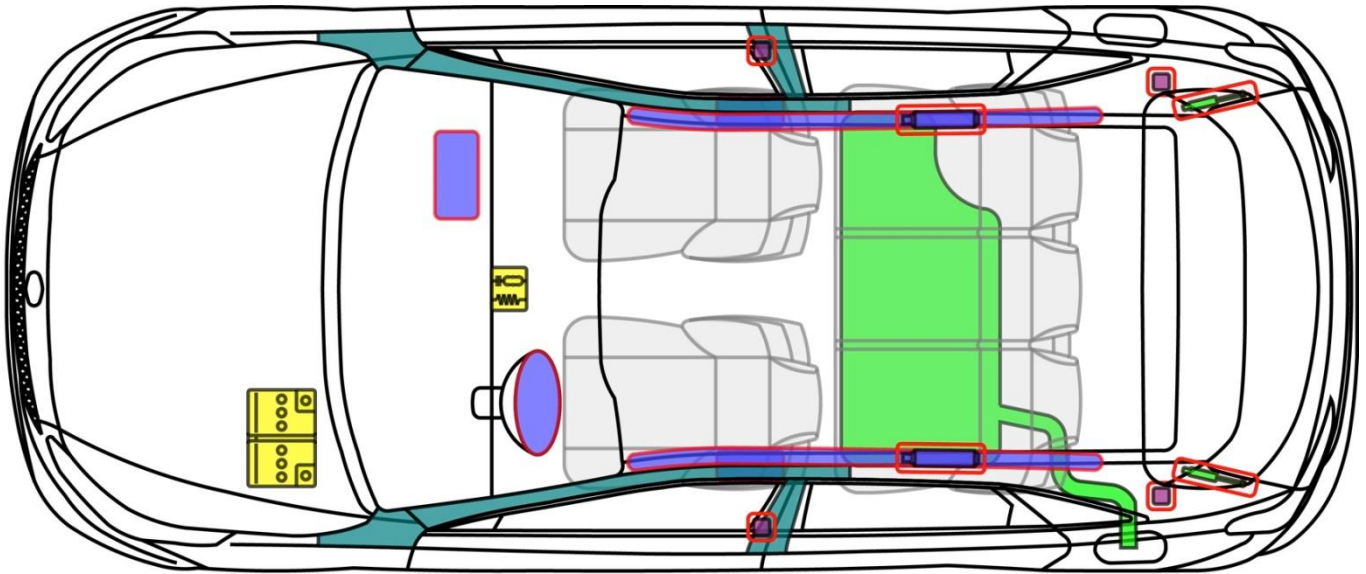

Ceed (CD)

5-Türer ab 2018

Legende

	Airbag		Karosserie- verstärkung		Steuergerät
	Gas- generator		Fußgänger- Schutz- system		12 V Batterie
	Gurt- straffer		Gasdruck- dämpfer		Kraftstoff- tank

Ceed