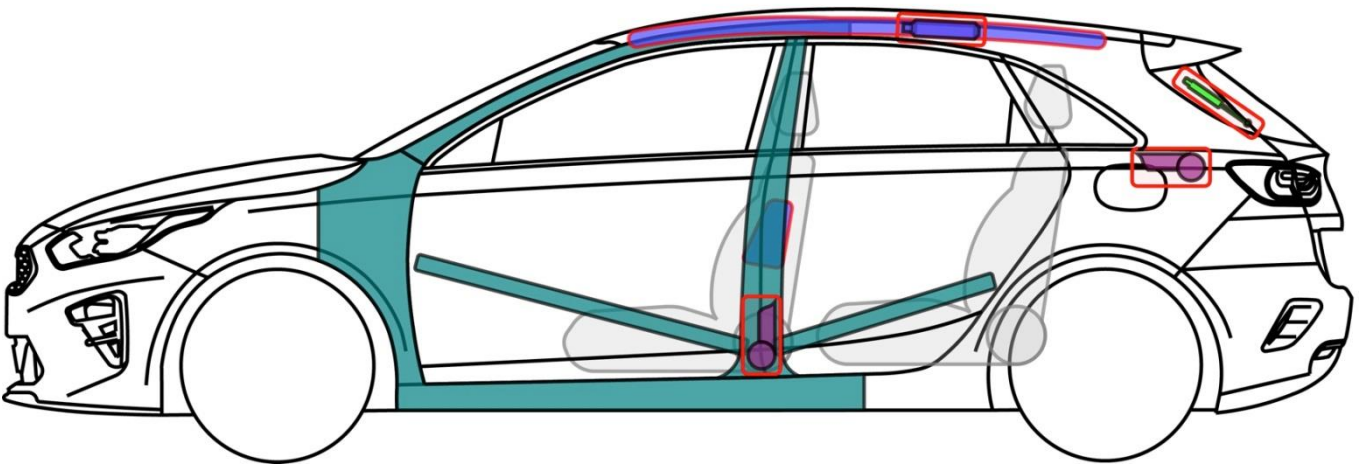

Ceed (CD)

5-Türer ab 2018

Legende

	Airbag		Karosserie- verstärkung		Steuergerät
	Gas- generator		Fußgänger- Schutz- system		12 V Batterie
	Gurt- straffer		Gasdruck- dämpfer		Kraftstoff- tank

Ceed