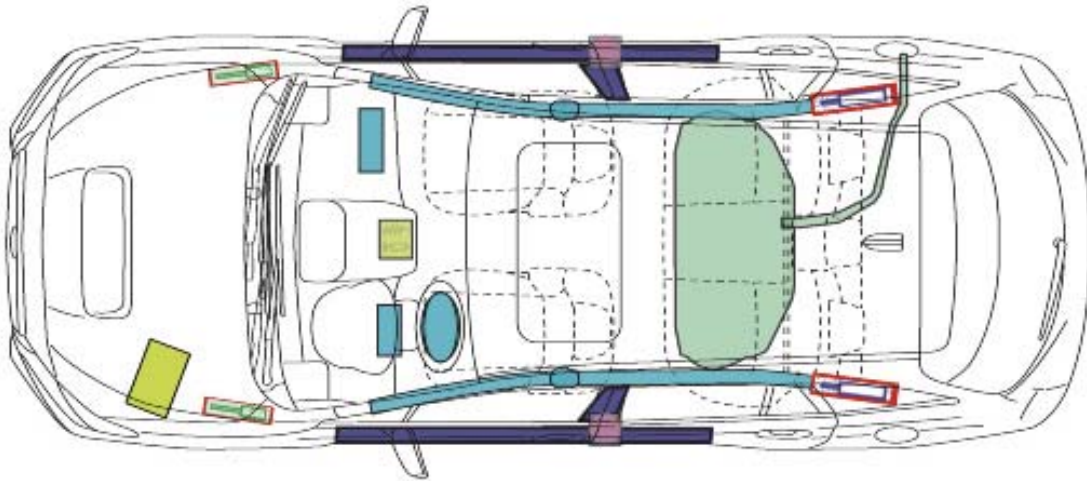

SUBARU

Rettungskarte

SUBARU: Levorg 1.6
 Typ: VM
 Karosserievariante ab MJ 2016

Airbag Modul 	Karosserieverstärkung 	Airbag Kontrollmodul 
Fensterairbag Gasgenerator 		Batterie 
Gurtstraffer 	Hauben & Heckklappendämpfer 	Kraftstofftank 